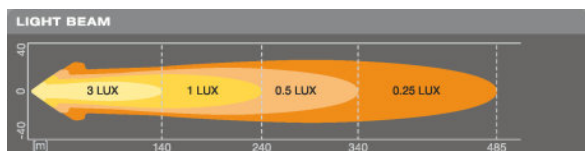

Tensión nominal	12/24 V
Potencia nominal	22,00 W
Tensión de prueba	13,5 V

Datos Fotométricos

Flujo luminoso	1150 lm
Temperatura de color	6000 K
Distancia de luz a 1lx	240 m

Información módulos LED

Número de LED por módulo	4
--------------------------	---

Dimensiones y peso

Peso del producto	510,00 g
Largo	65 mm
Ancho	82 mm
Alto	83 mm

Duración de vida

Vida útil Tc	5000 h
Garantía	2 years

Datos adicionales del producto

Distribución de la intensidad luminosa

Conexión a la lámpara	Open wire
Pie de pág. usado solo para el producto	Beam Pattern: Wide